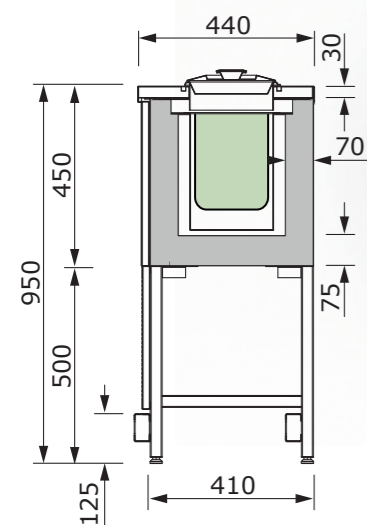

BANCO POZZETTI a Glicole

Una fila

ONE-ROW GLYCOL POZZETTI COUNTER

CON RISERVA GLICOLE
WITH STORAGE UNIT - GLYCOL

SENZA RISERVA GLICOLE
WITHOUT STORAGE UNIT - GLYCOL

➤ BANCO POZZETTI A 1 FILA ONE-ROW GLYCOL POZZETTI COUNTER

PER OGNI SPAZIO

Ideale per retrobanchi e spazi ridotti

TO FIT ANY SPACE

Ideal for backcounter installation and for tight spaces

➤ VERSIONE CON TOP IN ACCIAIO INOX E ALZATINA
VERSION WITH STAINLESS STEEL TOP AND BACKSPLASH