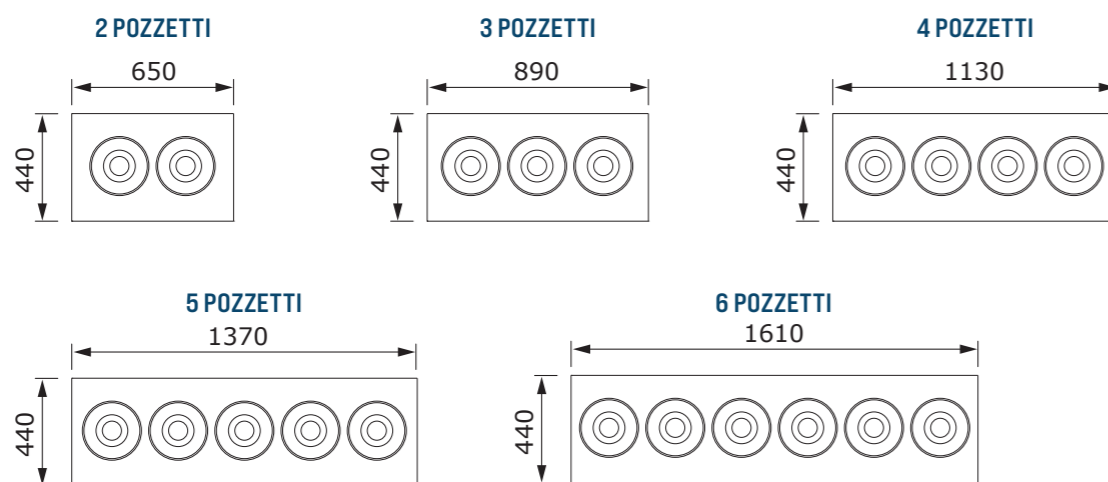

BANCO POZZETTI a Glicole

Una fila

ONE-ROW GLYCOL POZZETTI COUNTER

CON RISERVA GLICOLE
WITH STORAGE UNIT - GLYCOL

SENZA RISERVA GLICOLE
WITHOUT STORAGE UNIT - GLYCOL

➤ BANCO POZZETTI A 1 FILA ONE-ROW GLYCOL POZZETTI COUNTER

PER OGNI SPAZIO

Ideale per retrobanchi e spazi ridotti

TO FIT ANY SPACE

Ideal for backcounter installation and for tight spaces

➤ VERSIONE CON TOP IN ACCIAIO INOX E ALZATINA
VERSION WITH STAINLESS STEEL TOP AND BACKSPLASH