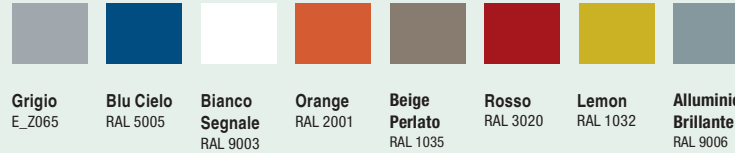

VETRINE GELATO GELATO CABINETS

MILLENNIUM SP

BMIX

FINITURE LACCATE - COLORI DISPONIBILI STANDARD LACQUERED FINISHES - AVAILABLE STANDARD COLOURS

MILLENNIUM SP

FINITURE LACCATE LACQUERED FINISHES

PM_02
Blu Cielo
RAL 5005

PM_02
Rosso
RAL 3020

PM_02
Grigio
E_Z065

PM_02
Orange
RAL 2001

PM_02
Bianco
RAL 9003

PM_02
Lemon
RAL 1032

MILLENNIUM SP

CON ADESIVO WITH STICKER

PM_AD1

Grigio E_Z065	Blu Cielo RAL 5005	Bianco Segnale RAL 9003	Orange RAL 2001	Beige Perlato RAL 1035
Arancio Perlato RAL 2013	Rosso RAL 3020	Lemon RAL 1032	Giallo Metallizzato 445	Alluminio Brillante RAL 9006
Grigio Metallizzato 440	Azzurro Metallizzato 407 BL 2014	Blu Notte Perlato RAL 5026	Rosso Titanite 567	Blu Chiaro Metallizzato 433 BT 5014

DOBLO

YOMIX

FINITURE LACCATE - COLORI DISPONIBILI STANDARD LACQUERED FINISHES - AVAILABLE STANDARD COLOURS

							
Grigio E_Z065	Blu Cielo RAL 5005	Bianco Segnale RAL 9003	Orange RAL 2001	Beige Perlato RAL 1035	Rosso RAL 3020	Lemon RAL 1032	Alluminio Brillante RAL 9006